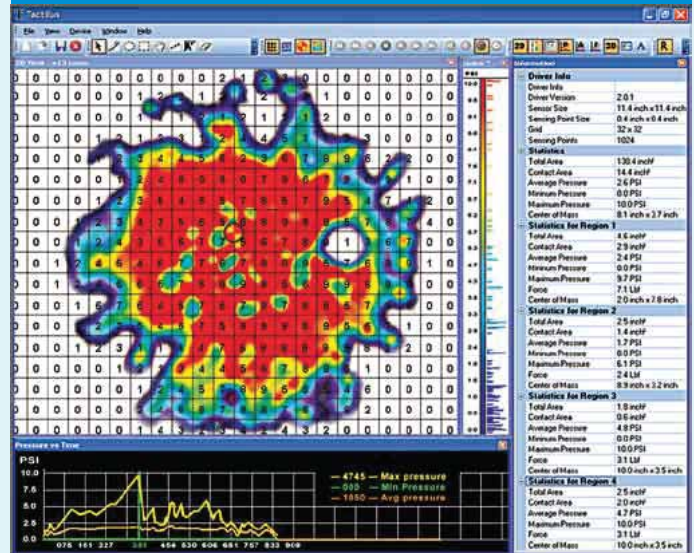

ХАРАКТЕРИСТИКА РАСПРЕДЕЛЕНИЯ И ВЕЛИЧИНЫ ДАВЛЕНИЯ