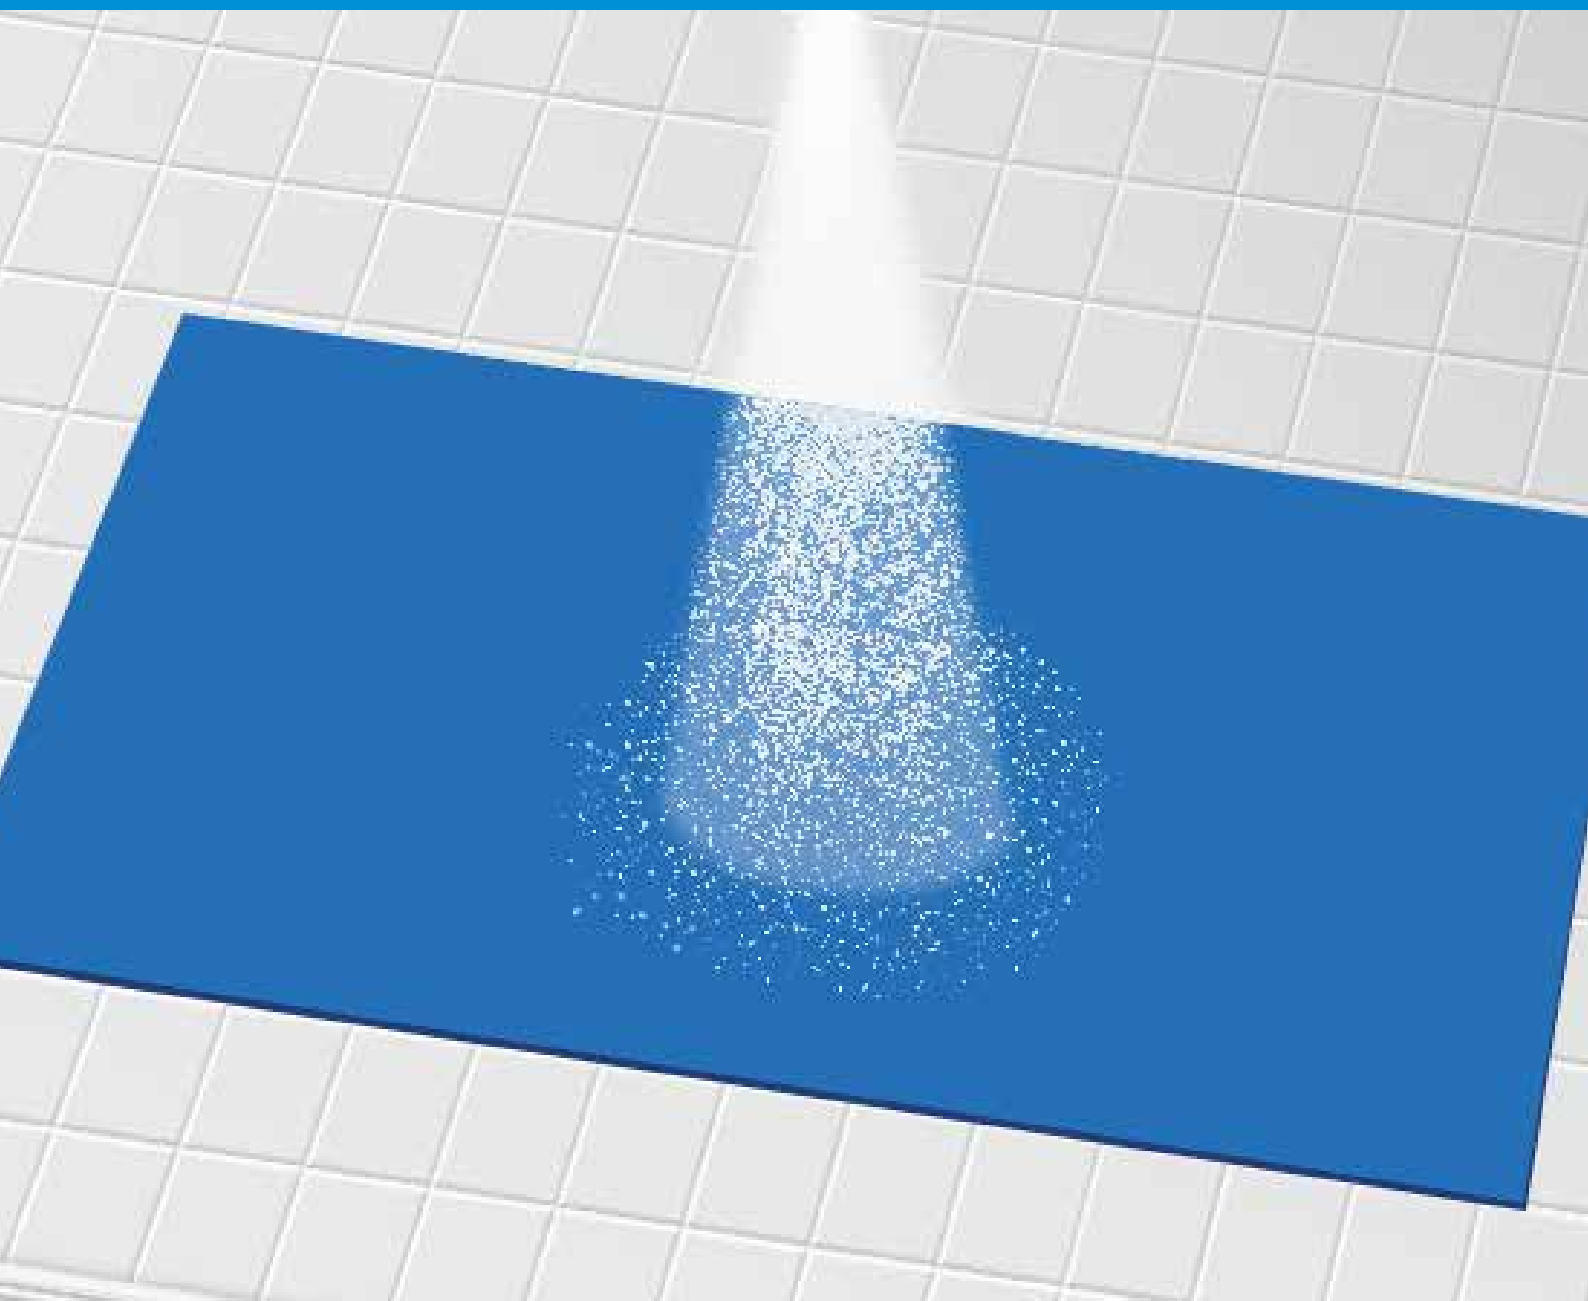

ТАКТИЛЬНЫЙ АНАЛИЗ ДАВЛЕНИЯ

ТАКТИЛЬНЫЙ СЕНСОР PNR

ТАКТИЛЬНЫЙ СЕНСОР PNR

ТАКТИЛЬНЫЙ АНАЛИЗ ДАВЛЕНИЯ В РЕАЛЬНОМ ВРЕМЕНИ

Компания PNR, находящаяся в постоянном поиске новых технологий для улучшения своей продукции, обладает в собственной лаборатории **новым инструментом для измерения силы ударного воздействия и распределения капель.** Этот инструмент используется для повышения производительности продуктов PNR и доступен для клиентов, ищущих лучшее решение своих задач.

Новый тактильный датчик распыления показывает распределение и величину контактного давления при ударном воздействии на распыляемую поверхность. **Лаборатория PNR теперь может сверять анализы FEA и CFD с данными,** собранными непосредственно с контактной поверхности, и анализировать характеристики распыления, чтобы определить, соответствуют ли значения давления и покрытия поверхности желаемым показателям.