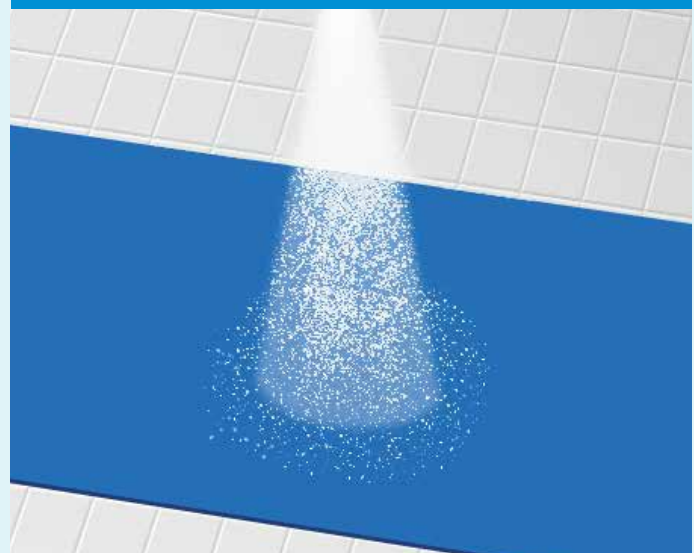

ТАКТИЛЬНЫЙ ДАТЧИК PNR, РАСПОЛОЖЕННЫЙ ПОД ПОТОКОМ РАСПЫЛЕНИЯ

PNR ITALIA srl

ВИА ГАЛДИНИ 2, 27058 ВОГЕРА (ПАВИЯ) ИТАЛИЯ
Телефон +39 0383 344 611 E-mail INFO@PNR.IT

WWW.PNR.EU

spraylab/RU
holding

РОССИЯ

Телефон +7 812 6037212 | E-mail INFO@SPRAYLABRU.EU

WWW.SPRAYLABRU.EU